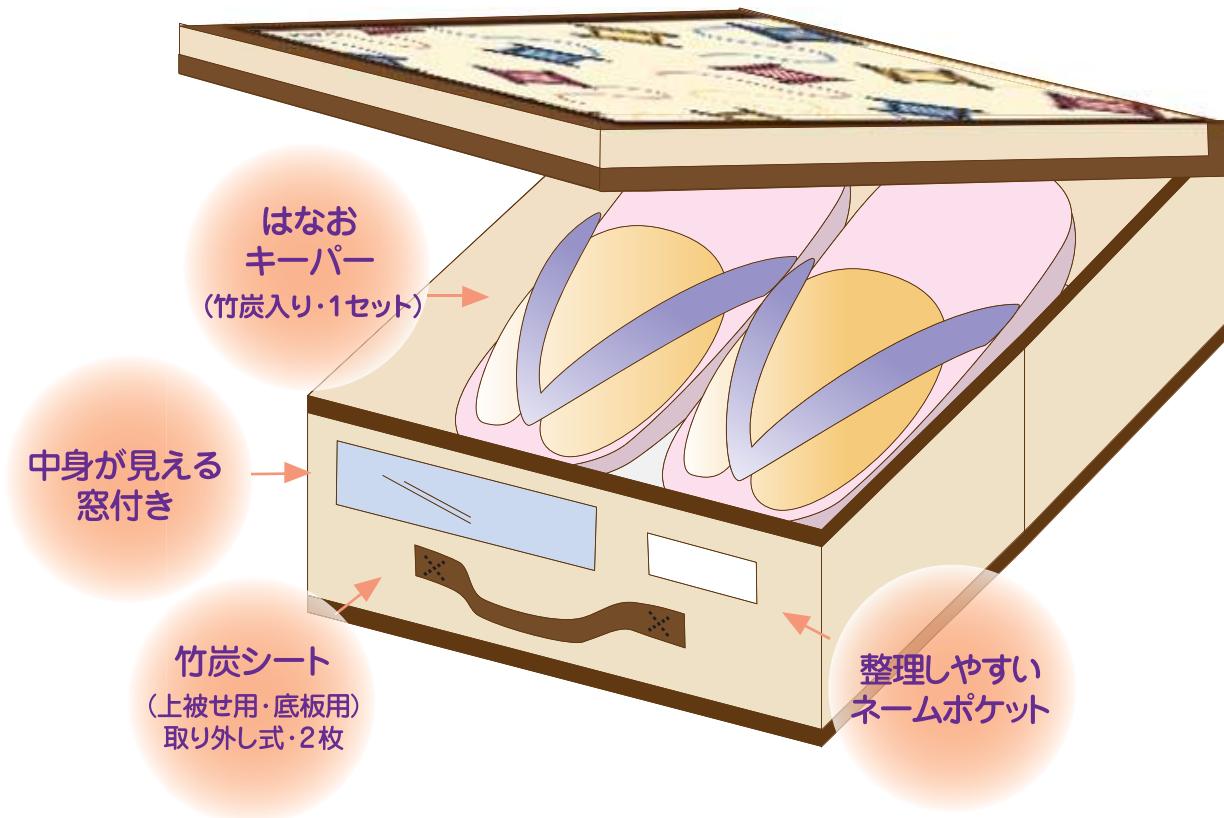

竹炭
ものがたり

はなおキーパー付き(竹炭入り) 草履収納ケース

便利な機能に、抗菌・消臭効果のある竹炭シートをプラス。
天然素材で安心。大切な草履を守ります。

窓付きで見分けやすい、簡単！組み立て式で重ねて収納。

中身が見える窓など便利な工夫がいっぱい。整理がしやすく重ねて収納ができます。

抗菌・消臭効果のある竹炭シート&竹炭入りはなおキーパー。

竹炭シート2枚と、竹炭の効果とともににはなおの型くずれを防ぐはなおキーパーが付いています。
天日干しをすれば、竹炭の効力が回復しますので、繰り返し使用できます。

京都の織物をモチーフにした、どこか懐かしく可愛いデザイン。

【NO.1】はたおり

【NO.2】いとまき

【NO.3】ひ

【NO.4】おび